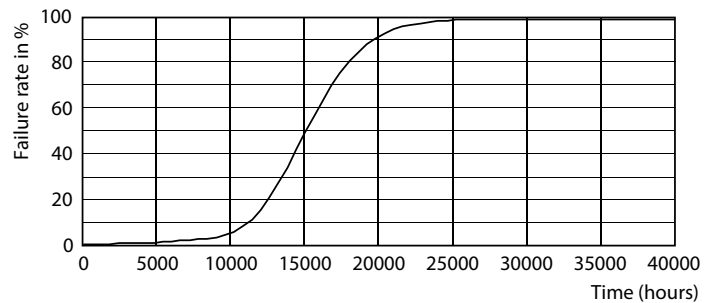

Produkt Daten

Allgemeine Eigenschaften		Elektrische Kenndaten	
Sockel	E27 [E27]	Restlichtstrom am Ende der Nennlebensdauer (Nom.)	70 %
EU RoHS-konform	Ja	Eingangsfrequenz	50 bis 60 Hz
Nennlebensdauer (Nom.)	15000 h	Power (Rated) (Nom.)	6,5 W
Schaltzyklus	20000	Lampenstrom (Nom.)	50 mA
Referenz für Lichtstrommessung	Sphere	Äquivalente Leistung	60 W
Lichttechnische Daten		Startzeit (Nom.)	0,5 s
Farbcode	827 [CCT von 2700 K]	Aufwärmzeit bis 60 % Licht (Nom.)	0,5 s
Lichtstrom (Nom.)	806 lm	Leistungsfaktor (Nom.)	0,55
Lichtfarbe	Warmweiß (WW)	Spannung (Nom.)	220-240 V
Ähnlichste Farbtemperatur (Nom.)	2700 K		
Nennlichtausbeute (nom.)	124,00 lm/W		
Farbkonsistenz	<6		
Farbwiedergabeindex (Nom.)	80		

Photometrische Daten

Spectral Power Distribution Colour

Lebensdauer

Lumen Maintenance Diagram

Life Expectancy Diagram