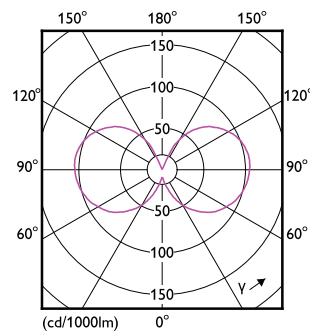

Produkt Daten

Allgemeine Eigenschaften		Elektrische Kenndaten	
Sockel	E27 [E27]	Restlichtstrom am Ende der Nennlebensdauer (Nom.)	70 %
EU RoHS-konform	Ja	Eingangsfrequenz	50 bis 60 Hz
Nennlebensdauer (Nom.)	15000 h	Power (Rated) (Nom.)	6,5 W
Schaltzyklus	20000	Lampenstrom (Nom.)	50 mA
Referenz für Lichtstrommessung	Sphere	Äquivalente Leistung	60 W
Lichttechnische Daten		Startzeit (Nom.)	0,5 s
Farbcode	827 [CCT von 2700 K]	Aufwärmzeit bis 60 % Licht (Nom.)	0,5 s
Lichtstrom (Nom.)	806 lm	Leistungsfaktor (Nom.)	0,55
Lichtfarbe	Warmweiß (WW)	Spannung (Nom.)	220-240 V
Ähnlichste Farbtemperatur (Nom.)	2700 K		
Nennlichtausbeute (nom.)	124,00 lm/W		
Farbkonsistenz	<6		
Farbwiedergabeindex (Nom.)	80		

Abmessungsskizzen

CorePro LEDLusterND6.5-60W P45 E27827CLG

Product	D	C
CorePro LEDLusterND6.5-60W P45 E27827CLG	45 mm	78 mm

Photometrische Daten

LEDluster E27 P45 827 CL

Light Distribution Diagram

CorePro GLASS LED Kerzen- und Tropfenformlampen

Photometrische Daten

Spectral Power Distribution Colour

Lebensdauer

Lumen Maintenance Diagram

Life Expectancy Diagram