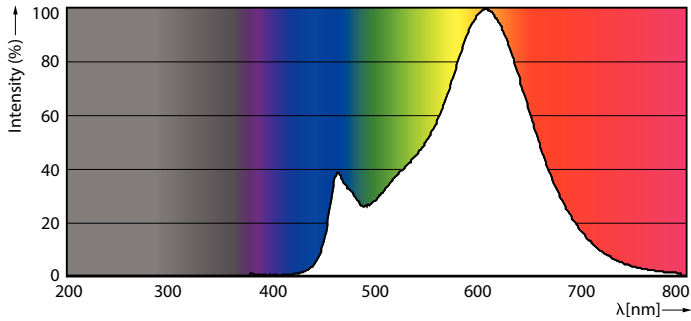

Produkt Daten

Allgemeine Eigenschaften		Elektrische Kenndaten	
Sockel	E27 [E27]	Restlichtstrom am Ende der Nennlebensdauer (Nom.)	70 %
EU RoHS-konform	Ja	Eingangsfrequenz	50 bis 60 Hz
Nennlebensdauer (Nom.)	15000 h	Power (Rated) (Nom.)	6,5 W
Schaltzyklus	20000	Lampenstrom (Nom.)	50 mA
Referenz für Lichtstrommessung	Sphere	Äquivalente Leistung	60 W
Lichttechnische Daten		Startzeit (Nom.)	0,5 s
Farbcode	827 [CCT von 2700 K]	Aufwärmzeit bis 60 % Licht (Nom.)	0,5 s
Lichtstrom (Nom.)	806 lm	Leistungsfaktor (Nom.)	0,55
Lichtfarbe	Warmweiß (WW)	Spannung (Nom.)	220-240 V
Ähnlichste Farbtemperatur (Nom.)	2700 K		
Nennlichtausbeute (nom.)	124,00 lm/W		
Farbkonsistenz	<6		
Farbwiedergabeindex (Nom.)	80		

Photometrische Daten

Spectral Power Distribution Colour

Lebensdauer

Lumen Maintenance Diagram

Life Expectancy Diagram