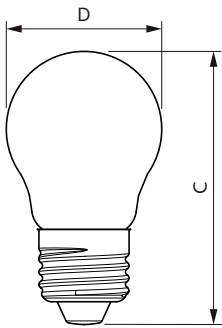

Produkt Daten

Allgemeine Eigenschaften		Elektrische Kenndaten	
Sockel	E27 [E27]	Restlichtstrom am Ende der Nennlebensdauer (Nom.)	70 %
EU RoHS-konform	Ja	Eingangsfrequenz	50 bis 60 Hz
Nennlebensdauer (Nom.)	15000 h	Power (Rated) (Nom.)	6,5 W
Schaltzyklus	20000	Lampenstrom (Nom.)	50 mA
Referenz für Lichtstrommessung	Sphere	Äquivalente Leistung	60 W
Lichttechnische Daten		Startzeit (Nom.)	0,5 s
Farbcode	827 [CCT von 2700 K]	Aufwärmzeit bis 60 % Licht (Nom.)	0,5 s
Lichtstrom (Nom.)	806 lm	Leistungsfaktor (Nom.)	0,55
Lichtfarbe	Warmweiß (WW)	Spannung (Nom.)	220-240 V
Ähnlichste Farbtemperatur (Nom.)	2700 K		
Nennlichtausbeute (nom.)	124,00 lm/W		
Farbkonsistenz	<6		
Farbwiedergabeindex (Nom.)	80		

CorePro GLASS LED Kerzen- und Tropfenformlampen

Temperaturkenndaten

Gehäusetemperatur (max)	55 °C
-------------------------	-------

Dimmen

Dimmbar	Nein
---------	------

Mechanische Kenndaten

Kolbenausführung	Klar
Kolbenform	P45 [P 45mm]

Abmessungsskizzen

CorePro LEDLusterND6.5-60W P45 E27827CLG

Product	D	C
CorePro LEDLusterND6.5-60W P45 E27827CLG	45 mm	78 mm

Photometrische Daten

LEDluster E27 P45 827 CL

Light Distribution Diagram

CorePro GLASS LED Kerzen- und Tropfenformlampen